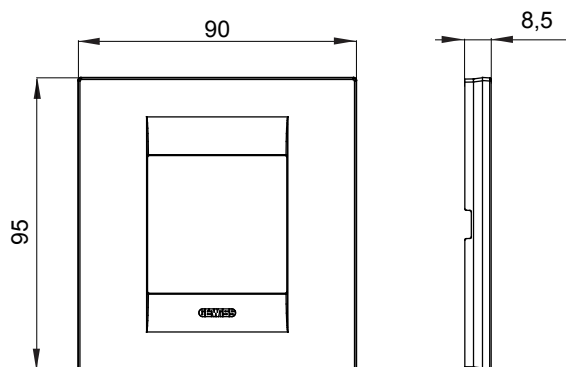

Chorus háztartási díszítőkeret sorozat, melynek termékei számos különböző formában, színben, anyagban és kidolgozásban elérhetőek. Hat különböző kivitelben elérhető (ONE, GEO, LUX, ICE és ICE Touch) a téglalap alakú szerelvénydobozokhoz, amelyek kapacitása legfeljebb 12 modul, illetve három különböző kivitelben (ONE International, GEO International és LUX International) a kerek/négyzet alakú szerelvénydobozokhoz - egyszeres vagy kombinált vízszintes vagy függőleges konfigurációkban, 2-től 2+2+2+2 modul kapacitásig. Minden Chorus díszítőkeret ugyanazokat a szerelőkereteket használja, további rögzítőelemek alkalmazásának szükségessége nélkül. A termékcsalád tartalmaz továbbá teli díszítőkereteket, IP55 védettséggel rendelkező vízmentes díszítőkereteket és profil kereteket is.

Termékcsalád	GEO International	Leírás	2 férőhely
Szín	Szatén fekete	Alapanyag	Technopolimer
Felület	Opálos	A következő cikkszámokhoz	GW16821, GW16822, GW16823
Izzóhuzalos vizsgálat:	650°C	Hőállóság (golyós nyomópróba)	70°C
Szabvány	EN 60669-1	Elektronikai kód	0111

### DIMENSIONAL